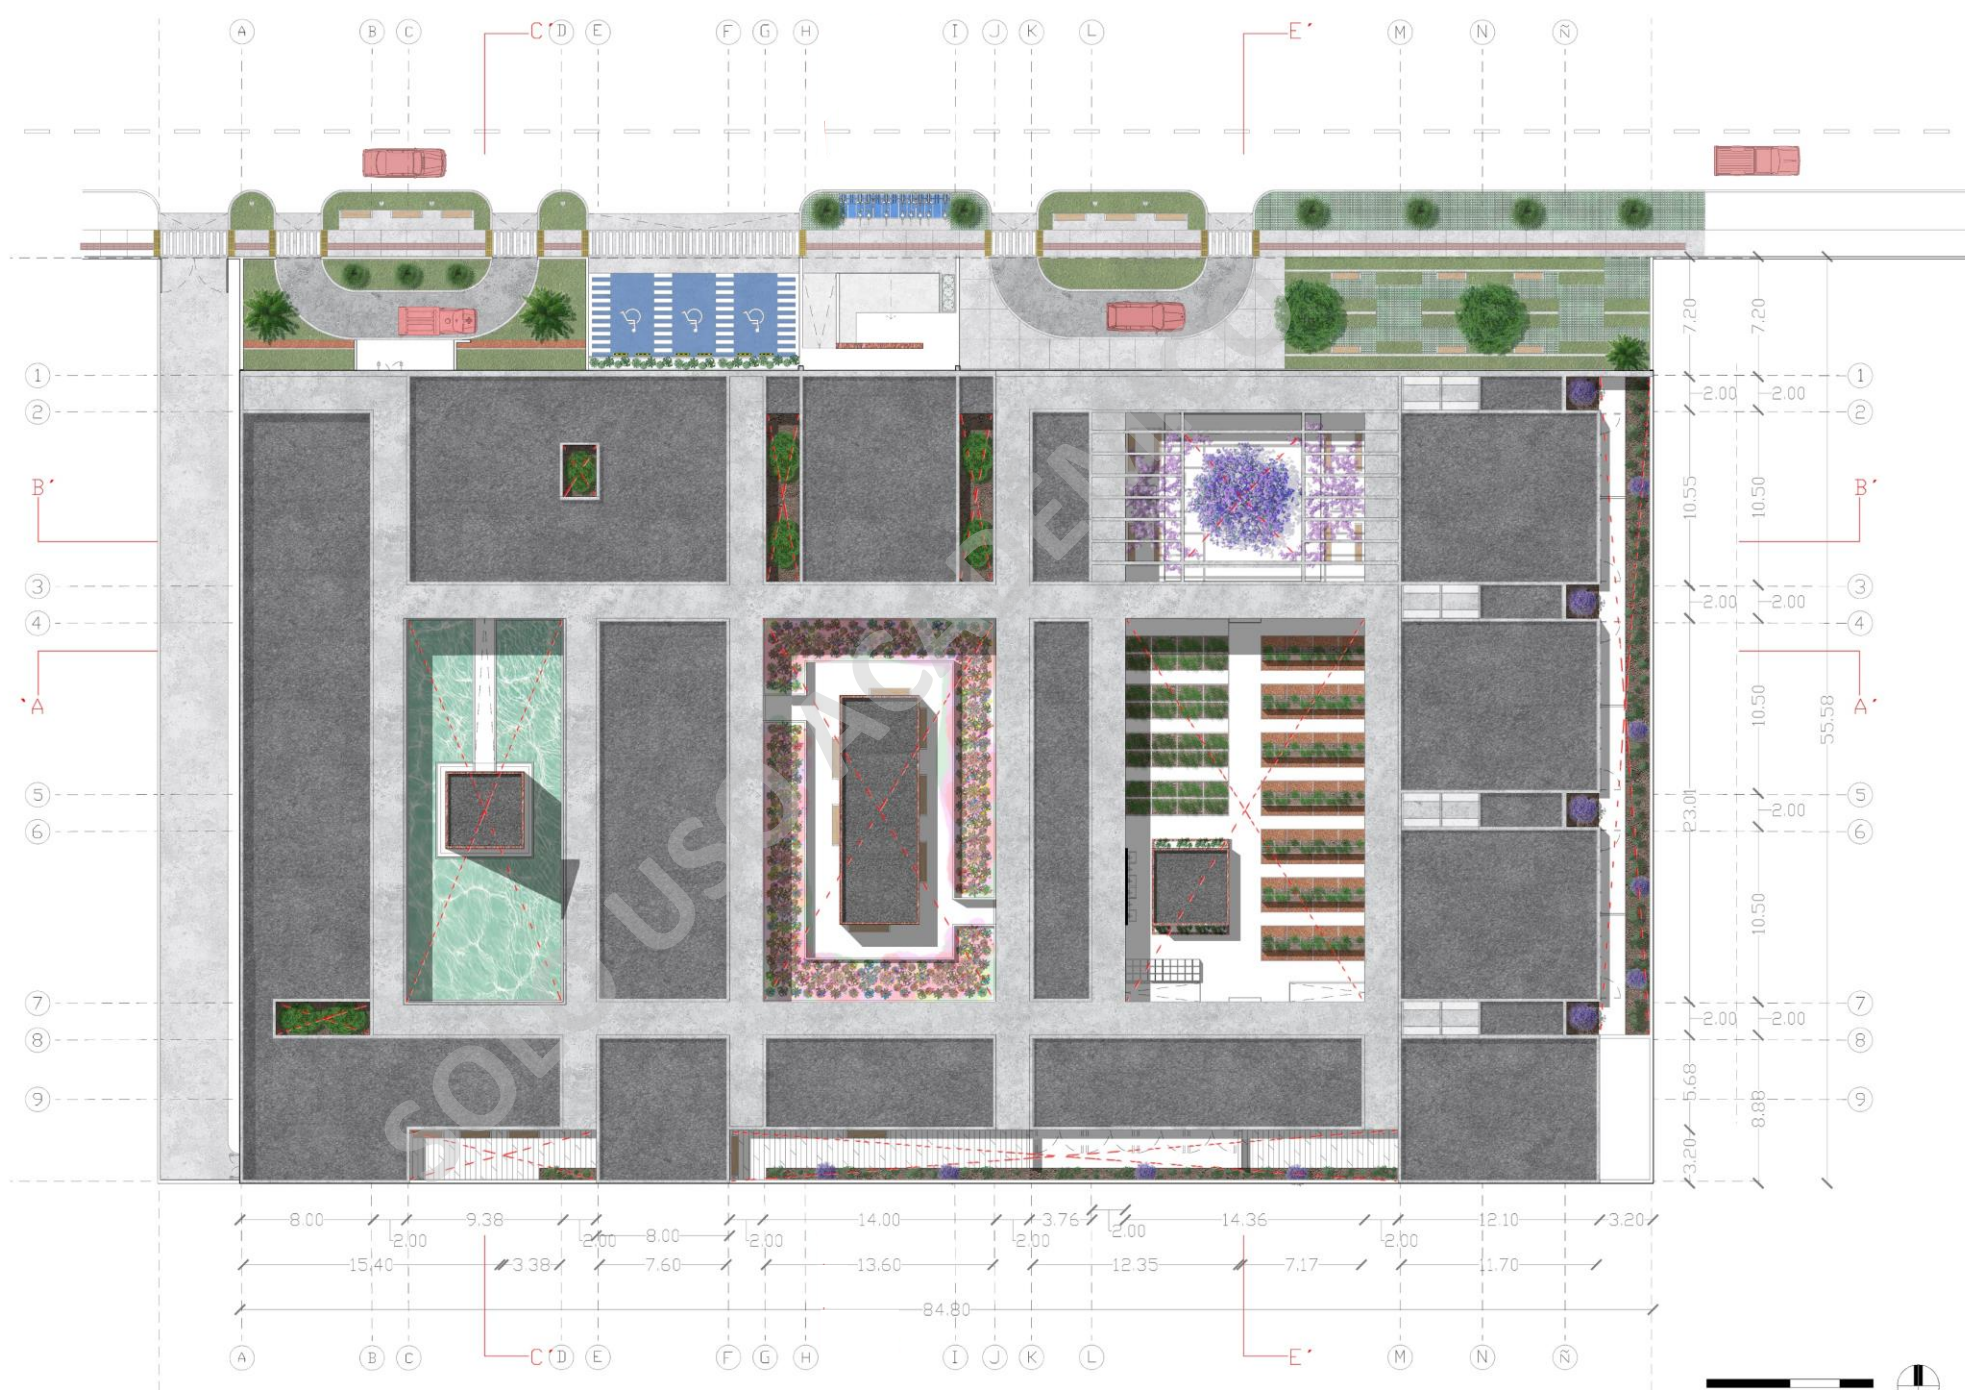

Planimetría, Marzo-Abril 2021

IGNACIO ALBERTO SOTO CAMPAÑA

Profesor Taller Investigación: Sebastián Navarrete Michelini

Profesor Taller Integrado: Gerardo Valle Pug

Profesor Taller de Título: Andrés Sierra Martínez

PLANTA GENERAL

PLANTA TECHO

PLANTA GENERAL

ISOMÉTRICA EXPLOTADA

● FOLIES

○ CUBIERTA

● BAÑOS

● ÁREA COORDINACIÓN

● SALÓN COMEDOR

● RECINTOS COMPARTIDOS

● SALAS MULTIUSO

ISOMÉTRICA

ELEVACIÓN

10 5 2

Corte Longitudinal BB'

Corte Longitudinal AA'