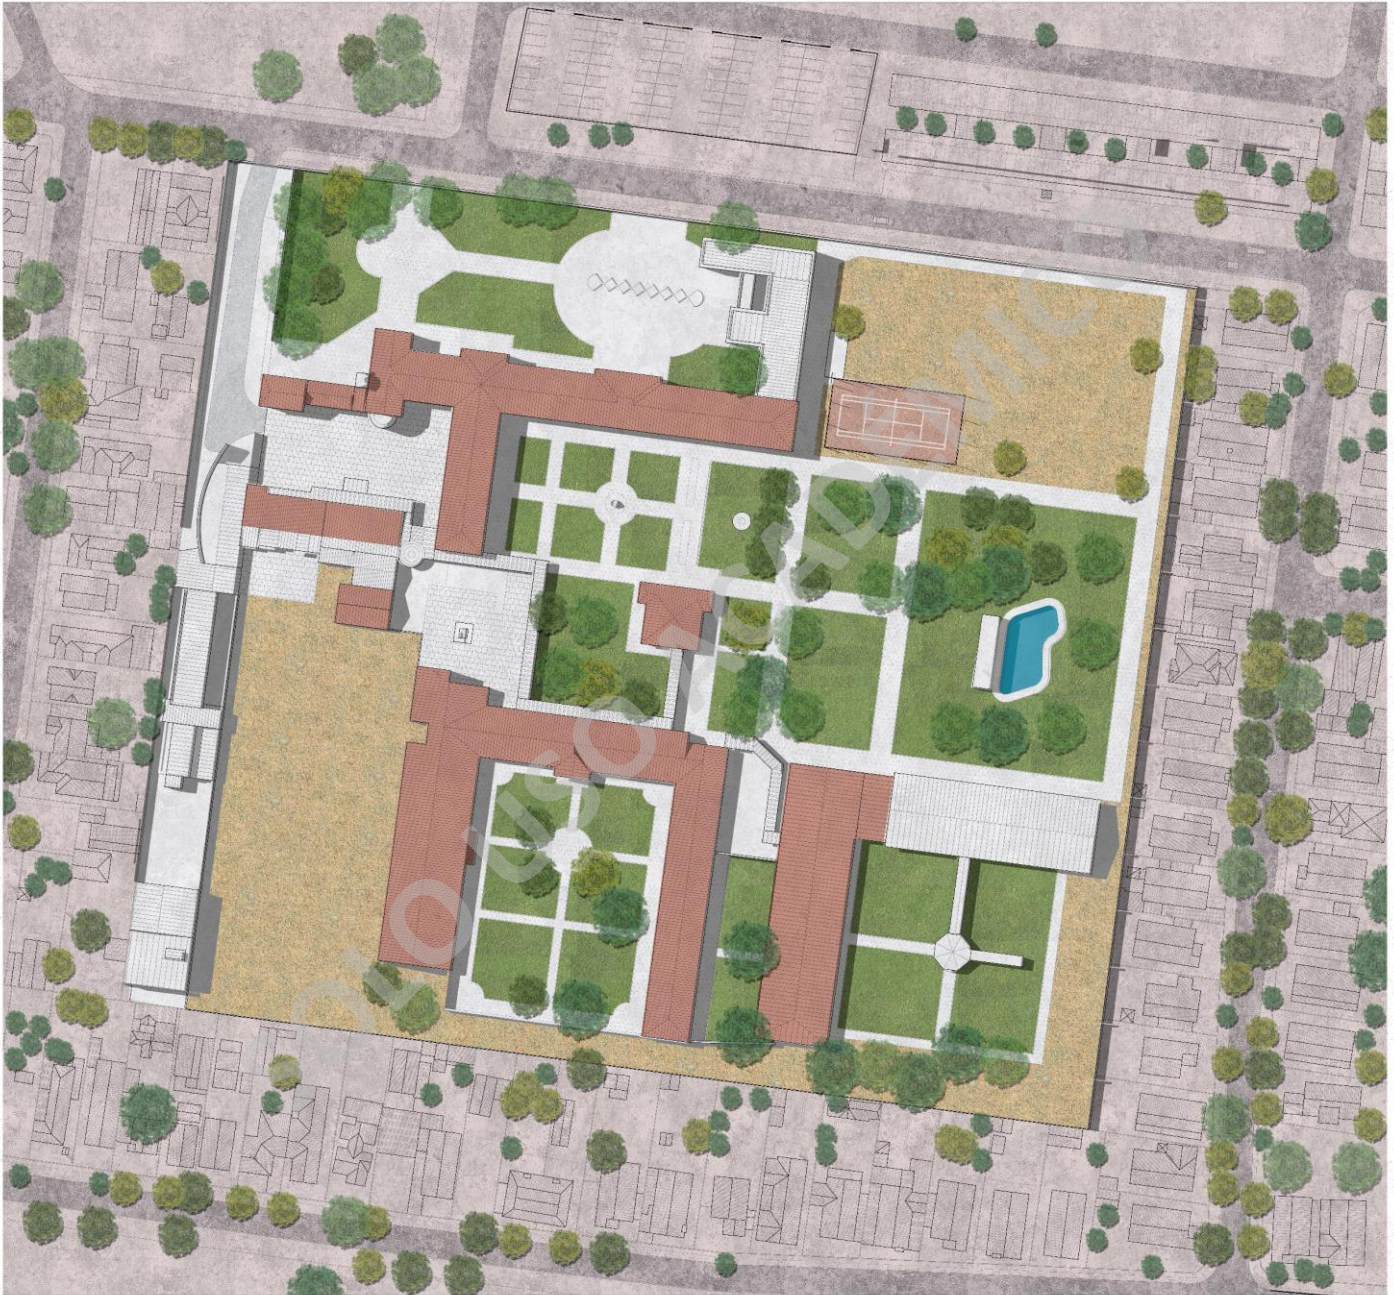

PROYECTO DE TÍTULO
CENTRO DE DÍA
PATIOS DE MACUL

ESPACIO DE ESTIMULACIÓN COGNITIVA PARA EL ADULTO MAYOR

MACUL, SANTIAGO DE CHILE

UNIVERSIDAD
MAYOR
para espíritus emprendedores

Facultad de Humanidades
ESCUELA DE
ARQUITECTURA

Planimetría, Marzo-Abril 2021

IGNACIO ALBERTO SOTO CAMPAÑA

Profesor Taller Investigación: Sebastián Navarrete Michelini

Profesor Taller Integrado: Gerardo Valle Pug

Profesor Taller de Título: Andrés Sierra Martínez

PLANTA GENERAL

PLANTA TECHO

PLANTA GENERAL

ISOMÉTRICA EXPLOTADA

● FOLIES

○ CUBIERTA

● BAÑOS

● ÁREA COORDINACIÓN

● SALÓN COMEDOR

● RECINTOS COMPARTIDOS

● SALAS MULTIUSO

ISOMÉTRICA

ELEVACIÓN

10 5 2

Corte Longitudinal BB'

Corte Longitudinal AA'