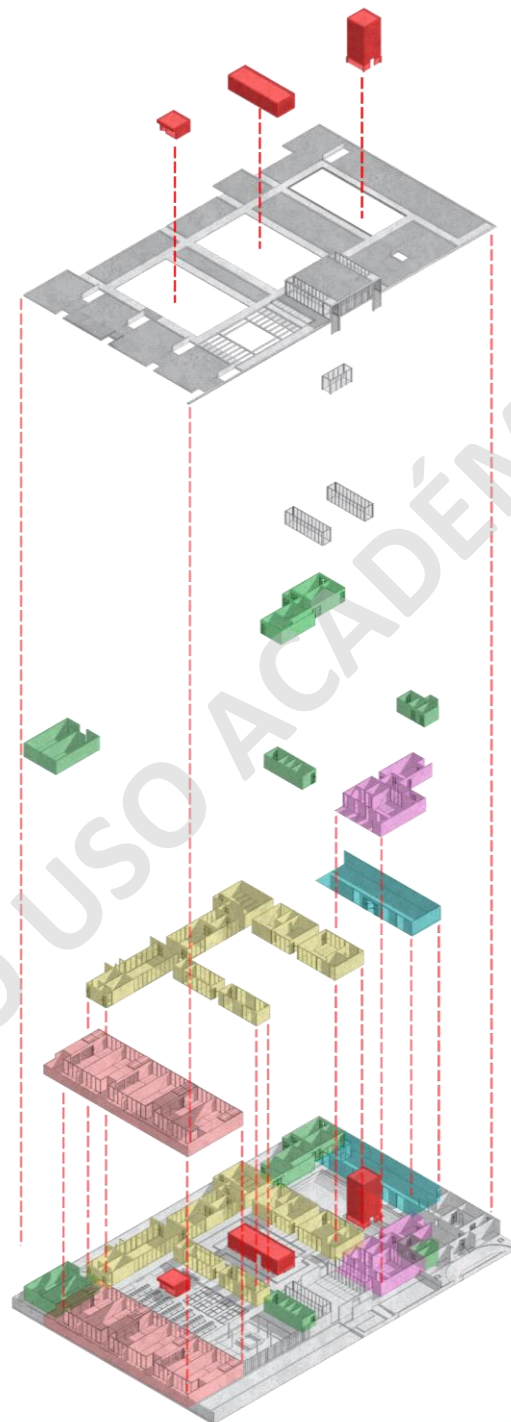

Planimetría, Marzo-Abril 2021

IGNACIO ALBERTO SOTO CAMPAÑA

Profesor Taller Investigación: Sebastián Navarrete Michelini

Profesor Taller Integrado: Gerardo Valle Pug

Profesor Taller de Título: Andrés Sierra Martínez

PLANTA GENERAL

PLANTA TECHO

PLANTA GENERAL

ISOMÉTRICA EXPLOTADA

● FOLIES

○ CUBIERTA

● BAÑOS

● ÁREA COORDINACIÓN

● SALÓN COMEDOR

● RECINTOS COMPARTIDOS

● SALAS MULTIUSO

ISOMÉTRICA

ELEVACIÓN

10 5 2

Corte Longitudinal BB'

Corte Longitudinal AA'

Corte Transversal EE'

- ①
- ②
- ③
- ④
- ⑤
- ⑥
- ⑦
- ⑧
- ⑨

- ①
- ②
- ③
- ④
- ⑤
- ⑥
- ⑦
- ⑧
- ⑨

- ①
- ②
- ③
- ④
- ⑤
- ⑥
- ⑦
- ⑧
- ⑨

Corte Transversal CC'

- ①
- ②
- ③
- ④
- ⑤
- ⑥
- ⑦
- ⑧
- ⑨

SOLO USO ACADÉMICO