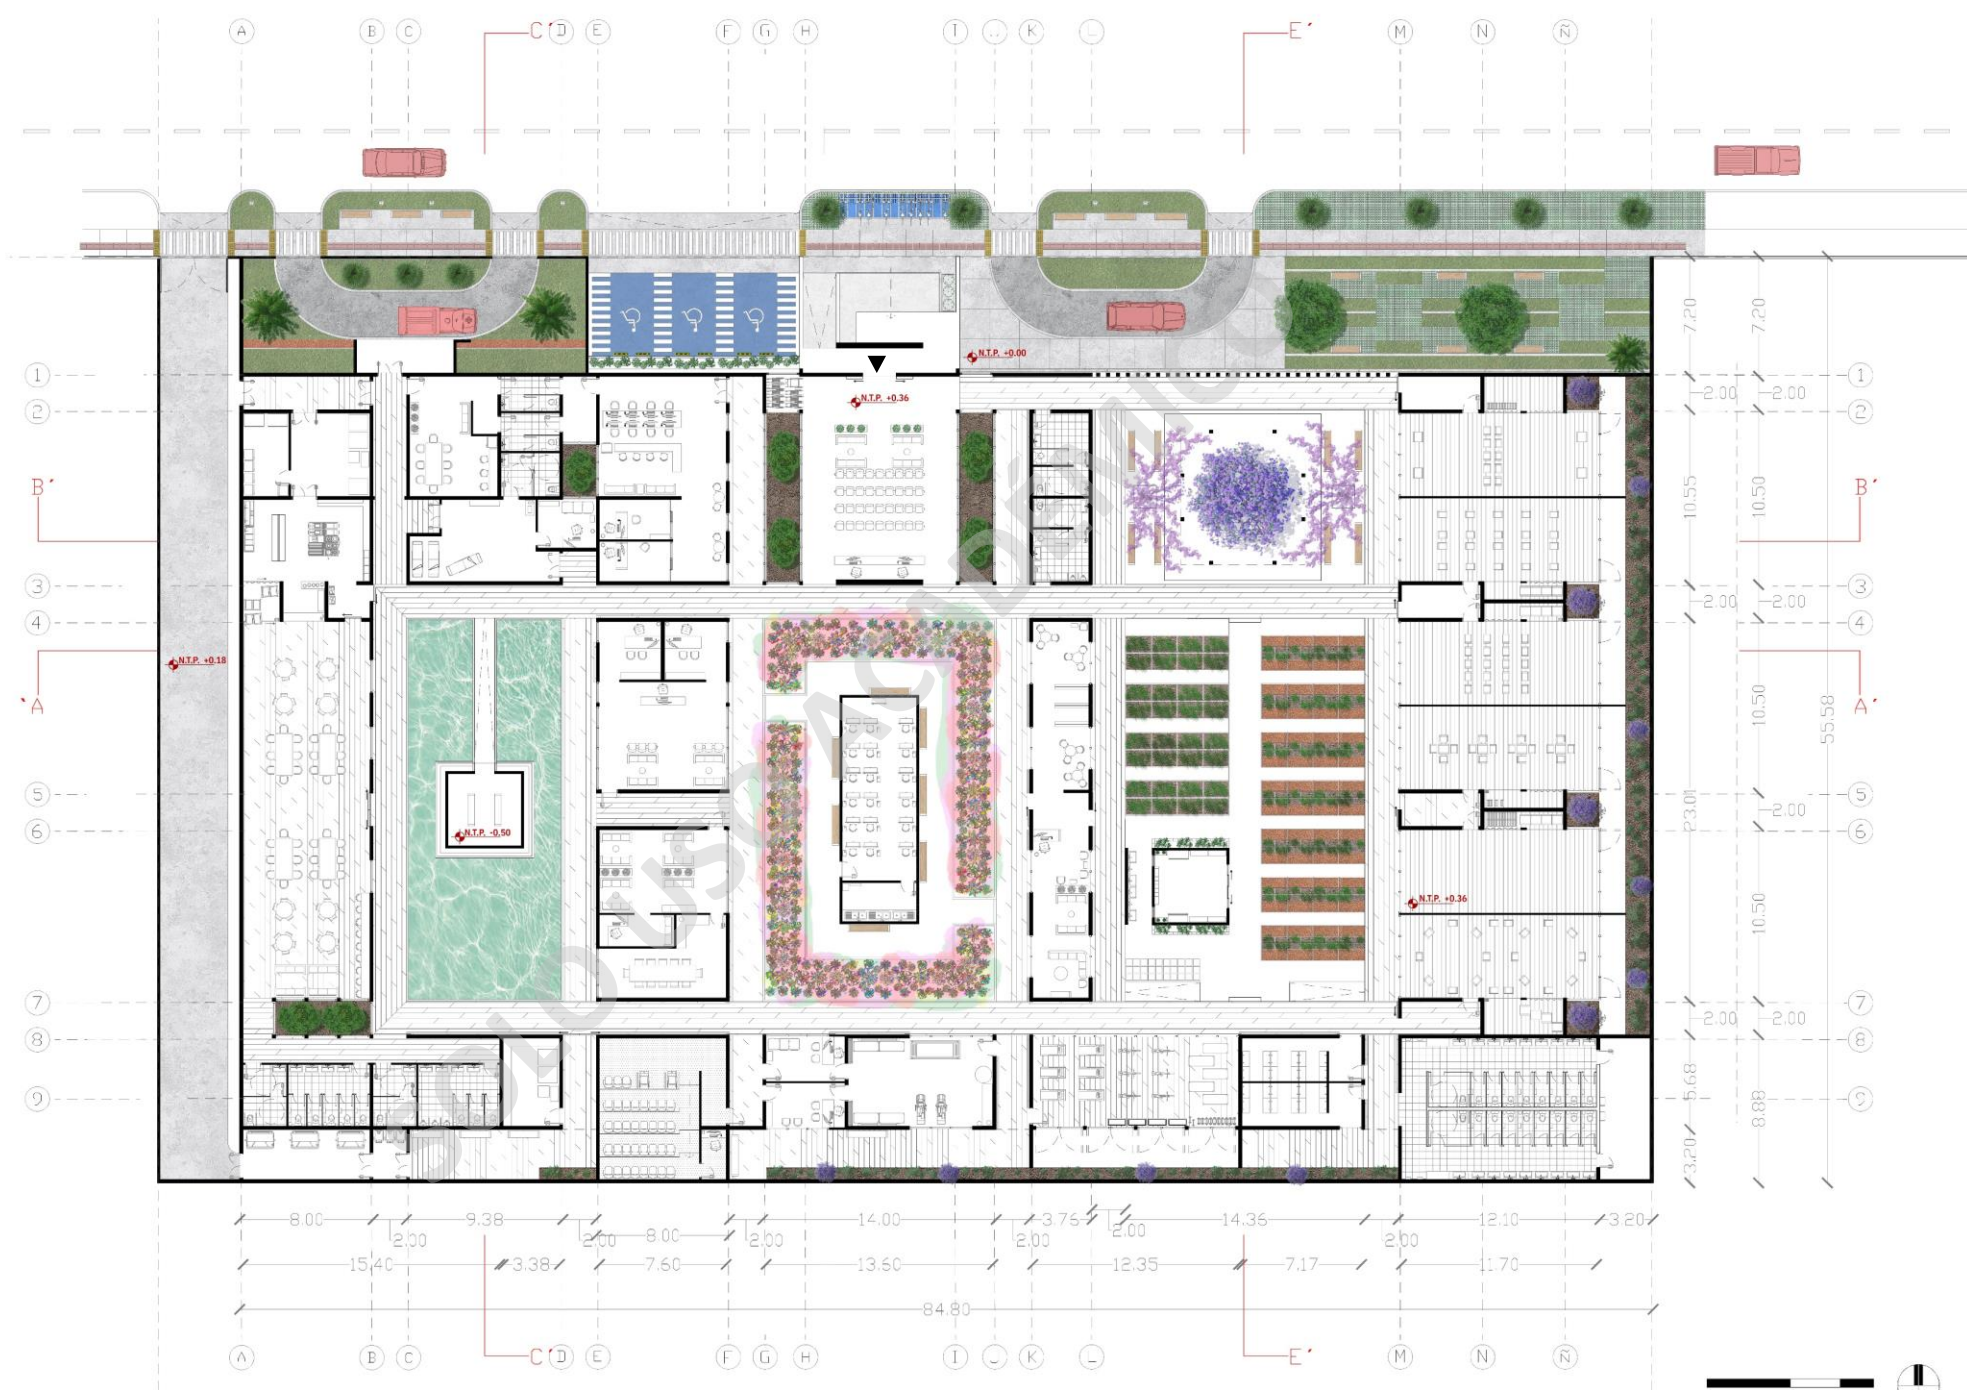

PROYECTO DE TÍTULO
CENTRO DE DÍA
PATIOS DE MACUL

ESPACIO DE ESTIMULACIÓN COGNITIVA PARA EL ADULTO MAYOR

MACUL, SANTIAGO DE CHILE

UNIVERSIDAD
MAYOR
para espíritus emprendedores

Facultad de Humanidades
ESCUELA DE
ARQUITECTURA

Planimetría, Marzo-Abril 2021

IGNACIO ALBERTO SOTO CAMPAÑA

Profesor Taller Investigación: Sebastián Navarrete Michelini

Profesor Taller Integrado: Gerardo Valle Pug

Profesor Taller de Título: Andrés Sierra Martínez

PLANTA GENERAL

PLANTA TECHO

PLANTA GENERAL

ISOMÉTRICA EXPLOTADA

● FOLIES

○ CUBIERTA

● BAÑOS

● ÁREA COORDINACIÓN

● SALÓN COMEDOR

● RECINTOS COMPARTIDOS

● SALAS MULTIUSO

ISOMÉTRICA

ELEVACIÓN

10 5 2

Corte Longitudinal BB'

Corte Longitudinal AA'